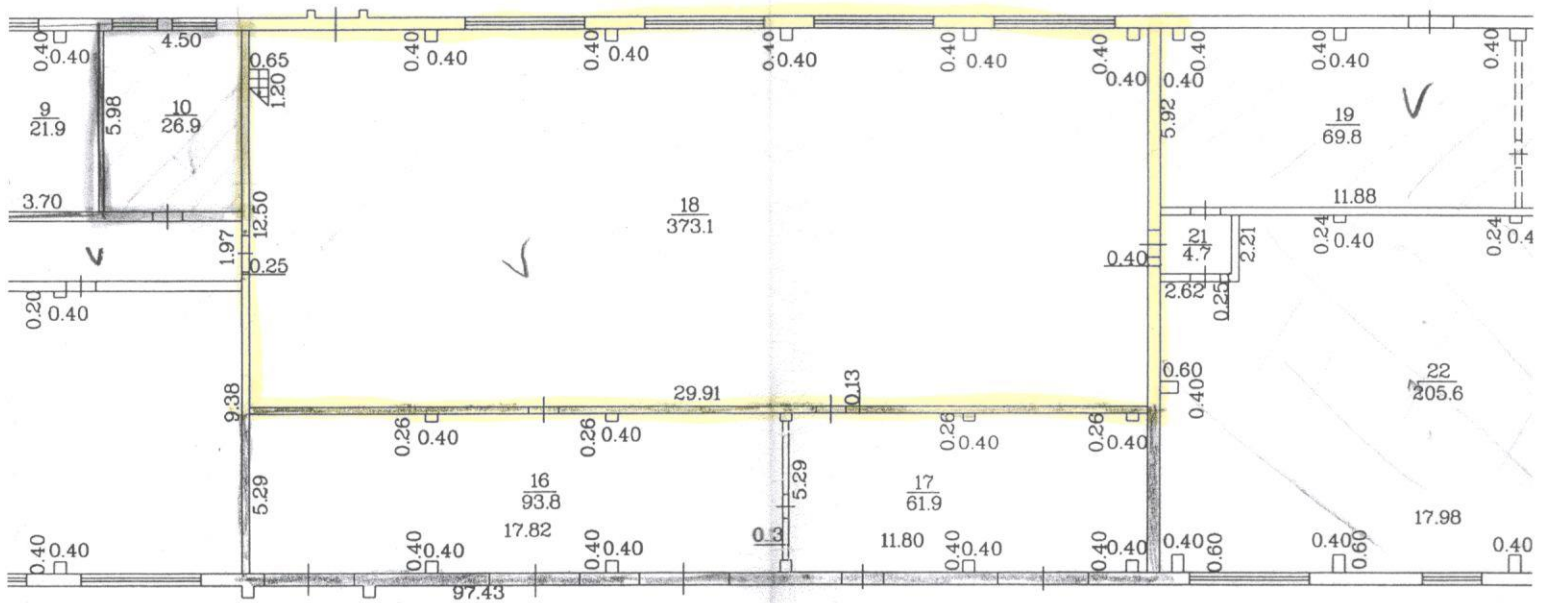

BŪVES _1_ STĀVA PLĀNA SHĒMA

Višņa 21c

Pelīkams N1

Mērogs 1:250

Būves kadastra apzīmējums 0500 / 007 / 1601 / 032