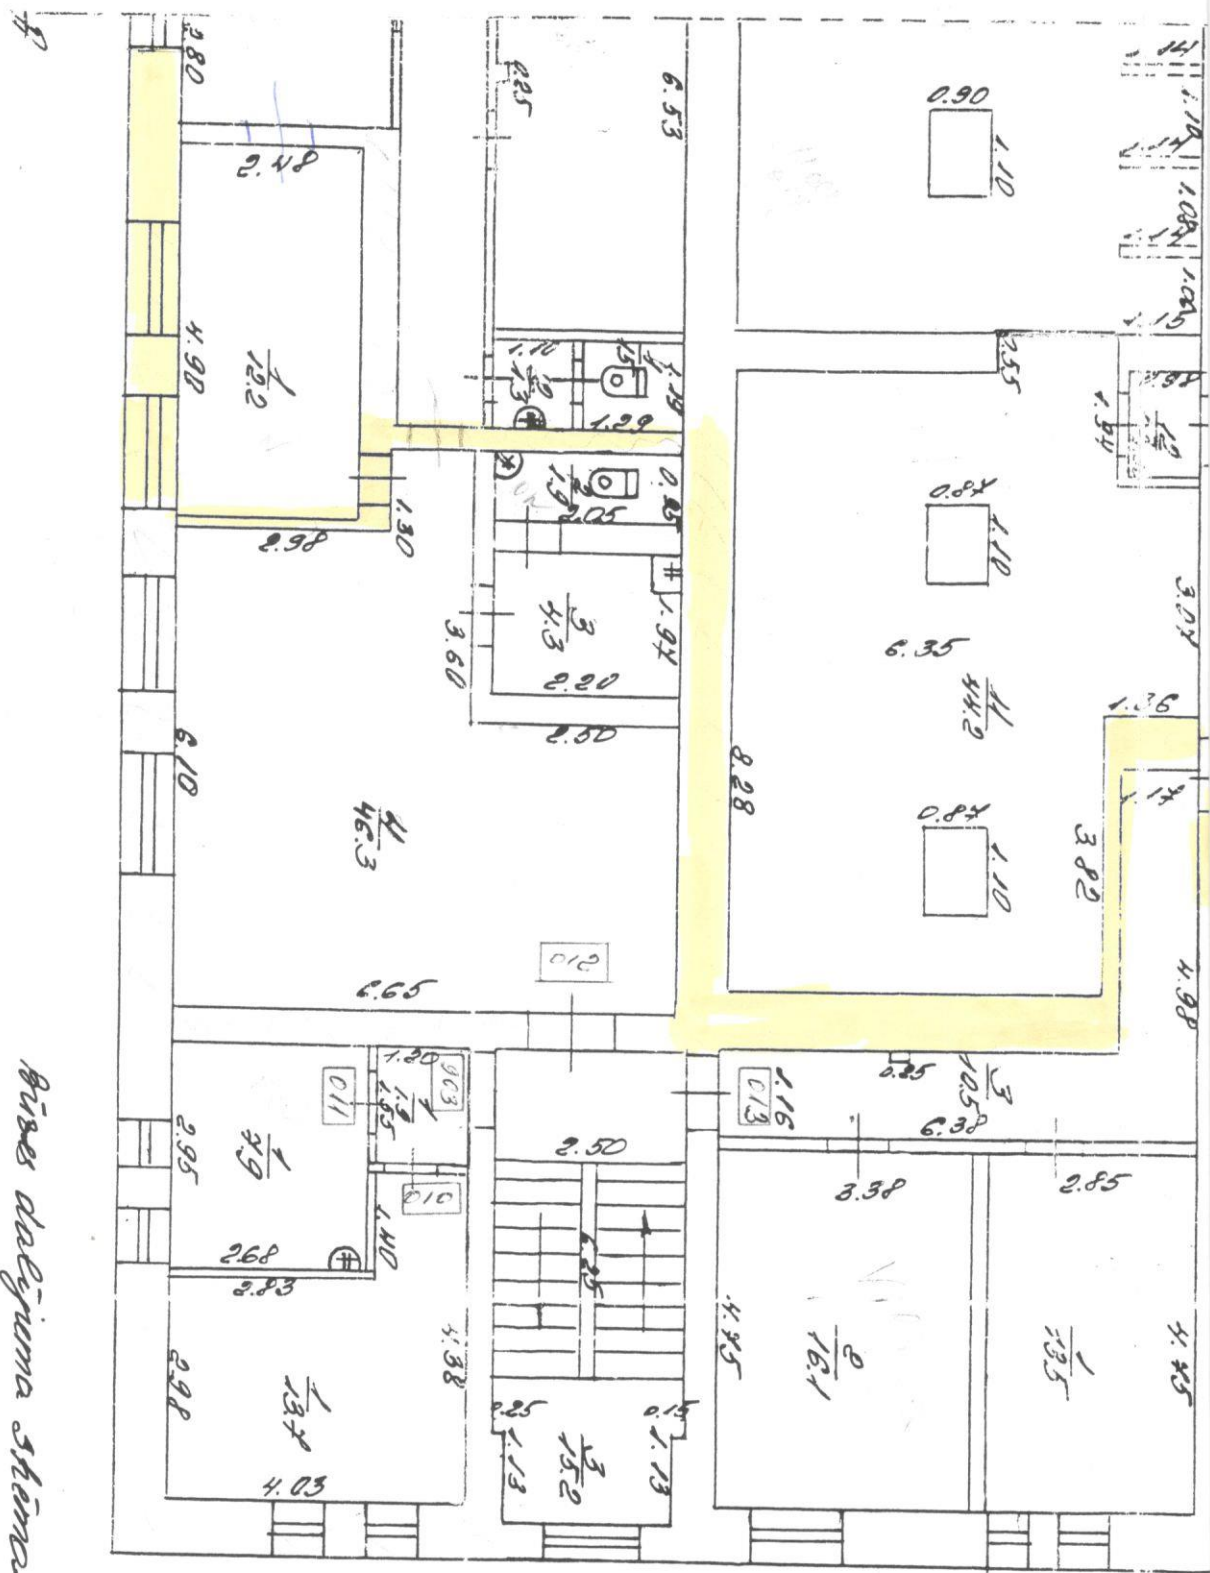

BŪVES 2 STĀVA PLĀNA SHĒMA

$h = 4.20$

Kabinas nr 339,9002  
 Būvės dalijuma shēma

Uocenas 09.08.500 - 148,100

res kadastra apzīmējums: 0500/001/1881/001

BŪVES 2 STĀVA PLĀNA SHĒMA

*Būvniecības daļējuma shēma*

Būves kadastra apzīmējums: 0300 / 001 / 4841 / 001