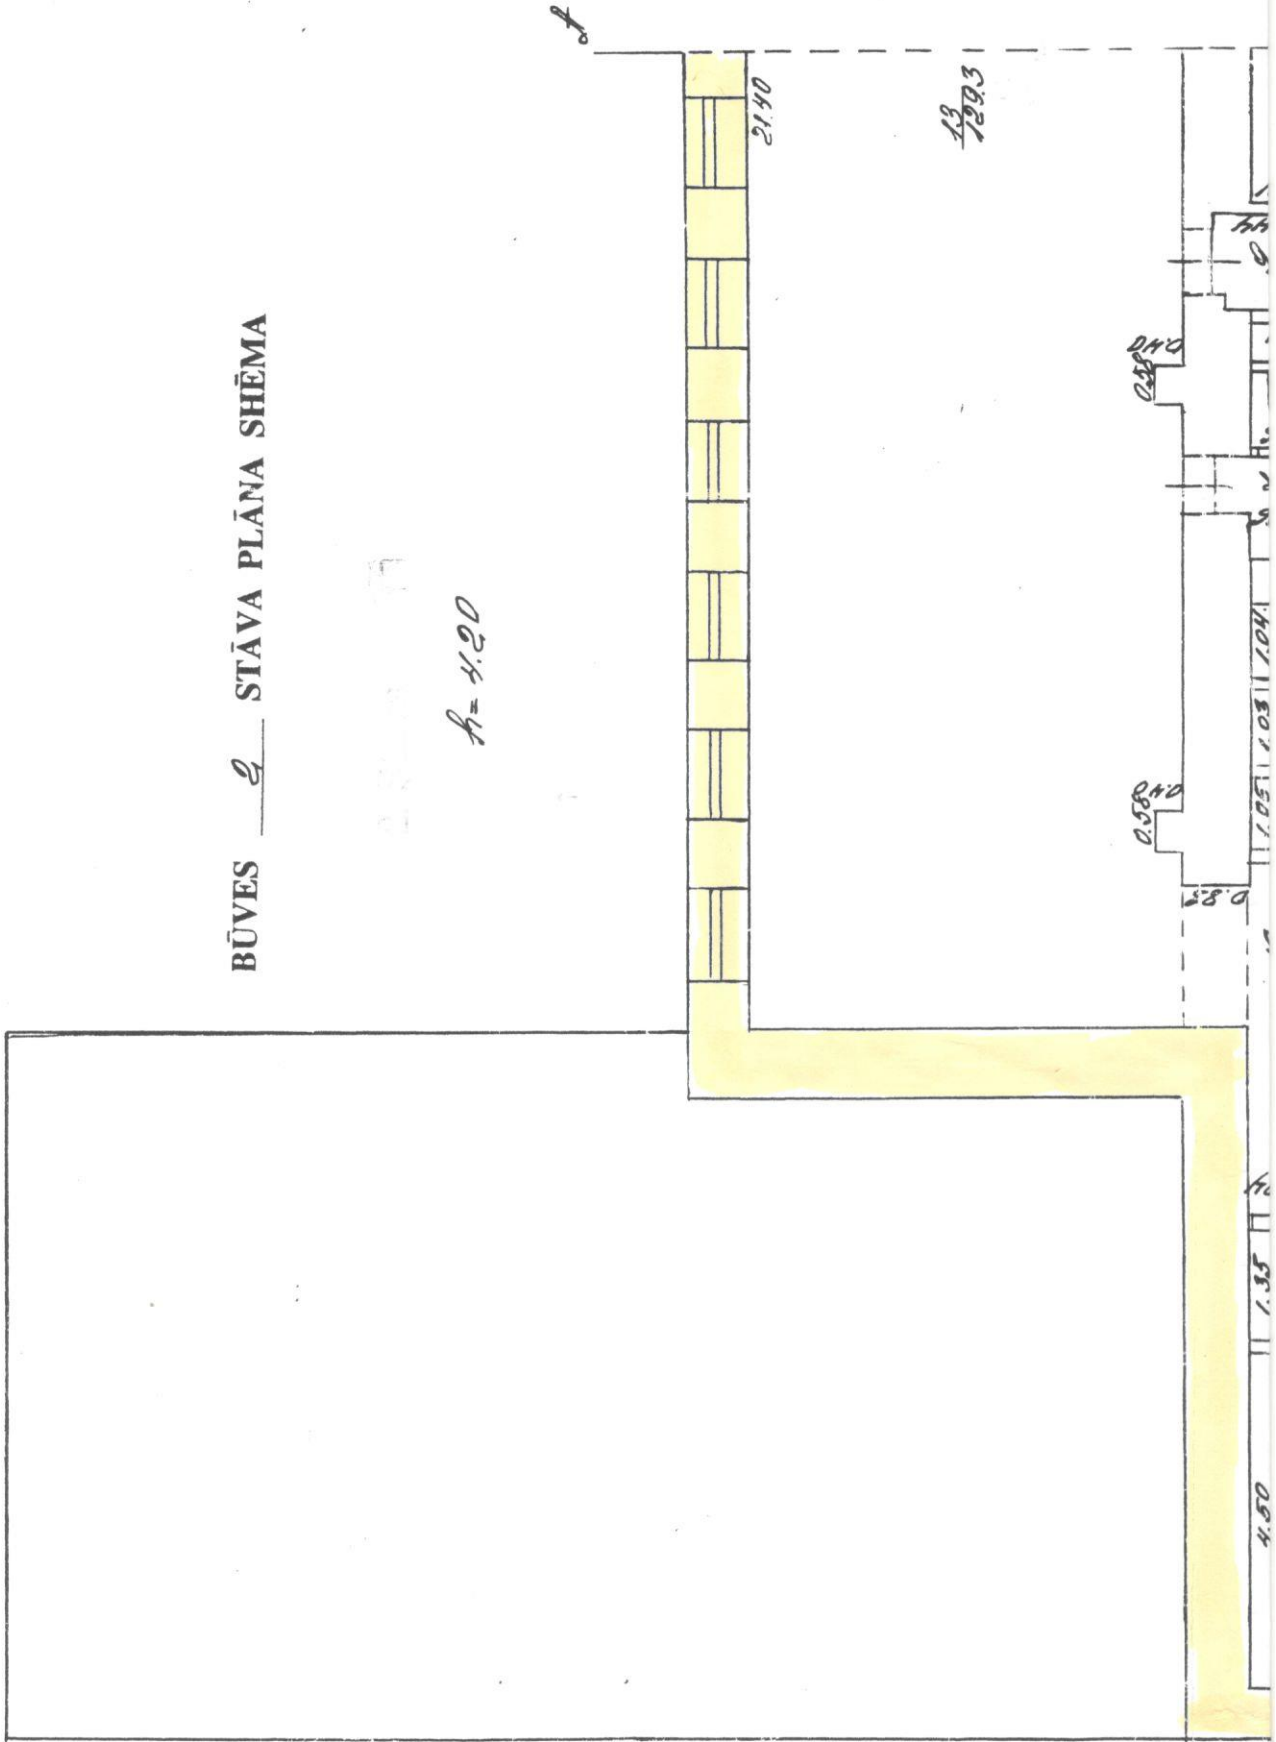

BŪVES 2 STĀVA PLĀNA SHĒMA

$h = 4.20$

Kabinas nr 339,9002  
 Būvės dalijuma shēma

Uocenas 09.08.500 - 148,100

res kadastra apzīmējums: 0500/001/1881/001

BŪVES 2 STĀVA PLĀNA SHĒMA

*Būvniecības daļējuma shēma*

Būves kadastra apzīmējums: 0300 / 001 / 4841 / 001