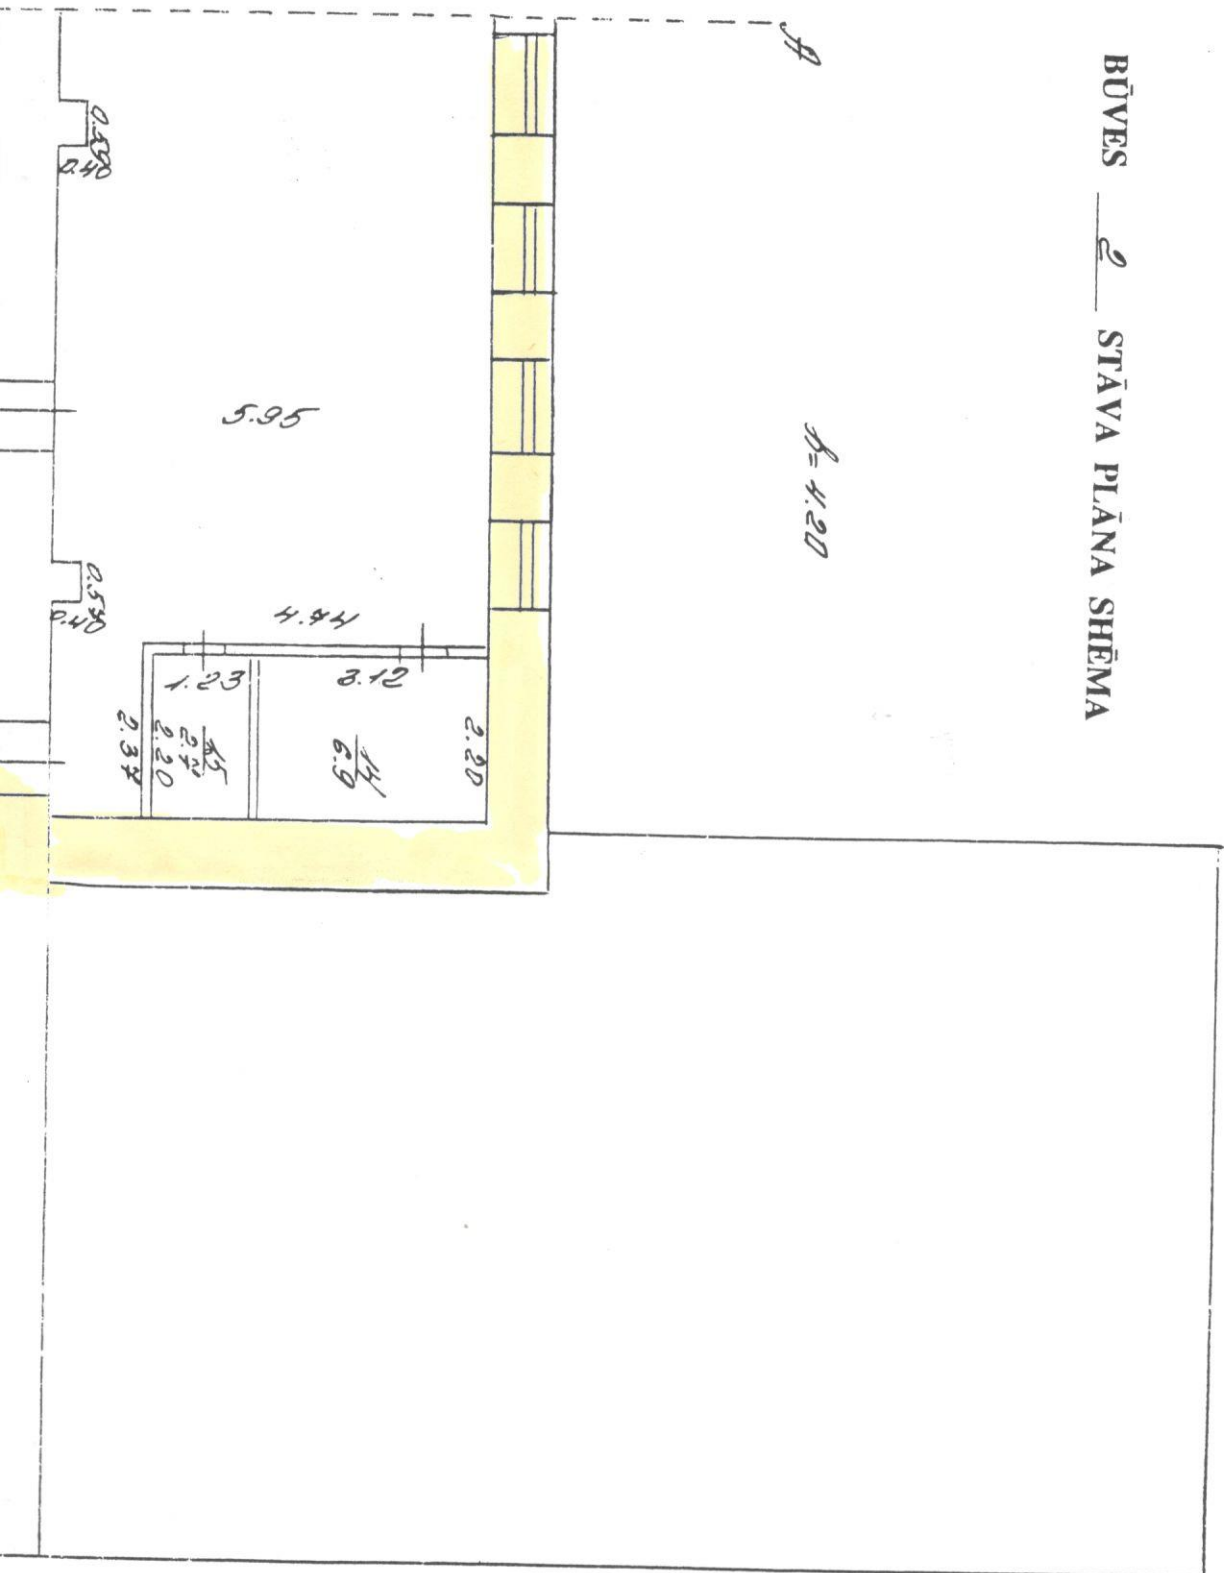

BŪVES 2 STĀVA PLĀNA SHĒMA

$h = 4.20$

Kabinas nr 339,9002  
 Būvės dalijuma shēma

Uocenas 09.08.500 - 148,100

res kadastra apzīmējums: 0500/001/1881/001

BŪVES 2 STĀVA PLĀNA SHĒMA

*Būvniecības daļējuma shēma*

Būves kadastra apzīmējums: 0300 / 001 / 4841 / 001