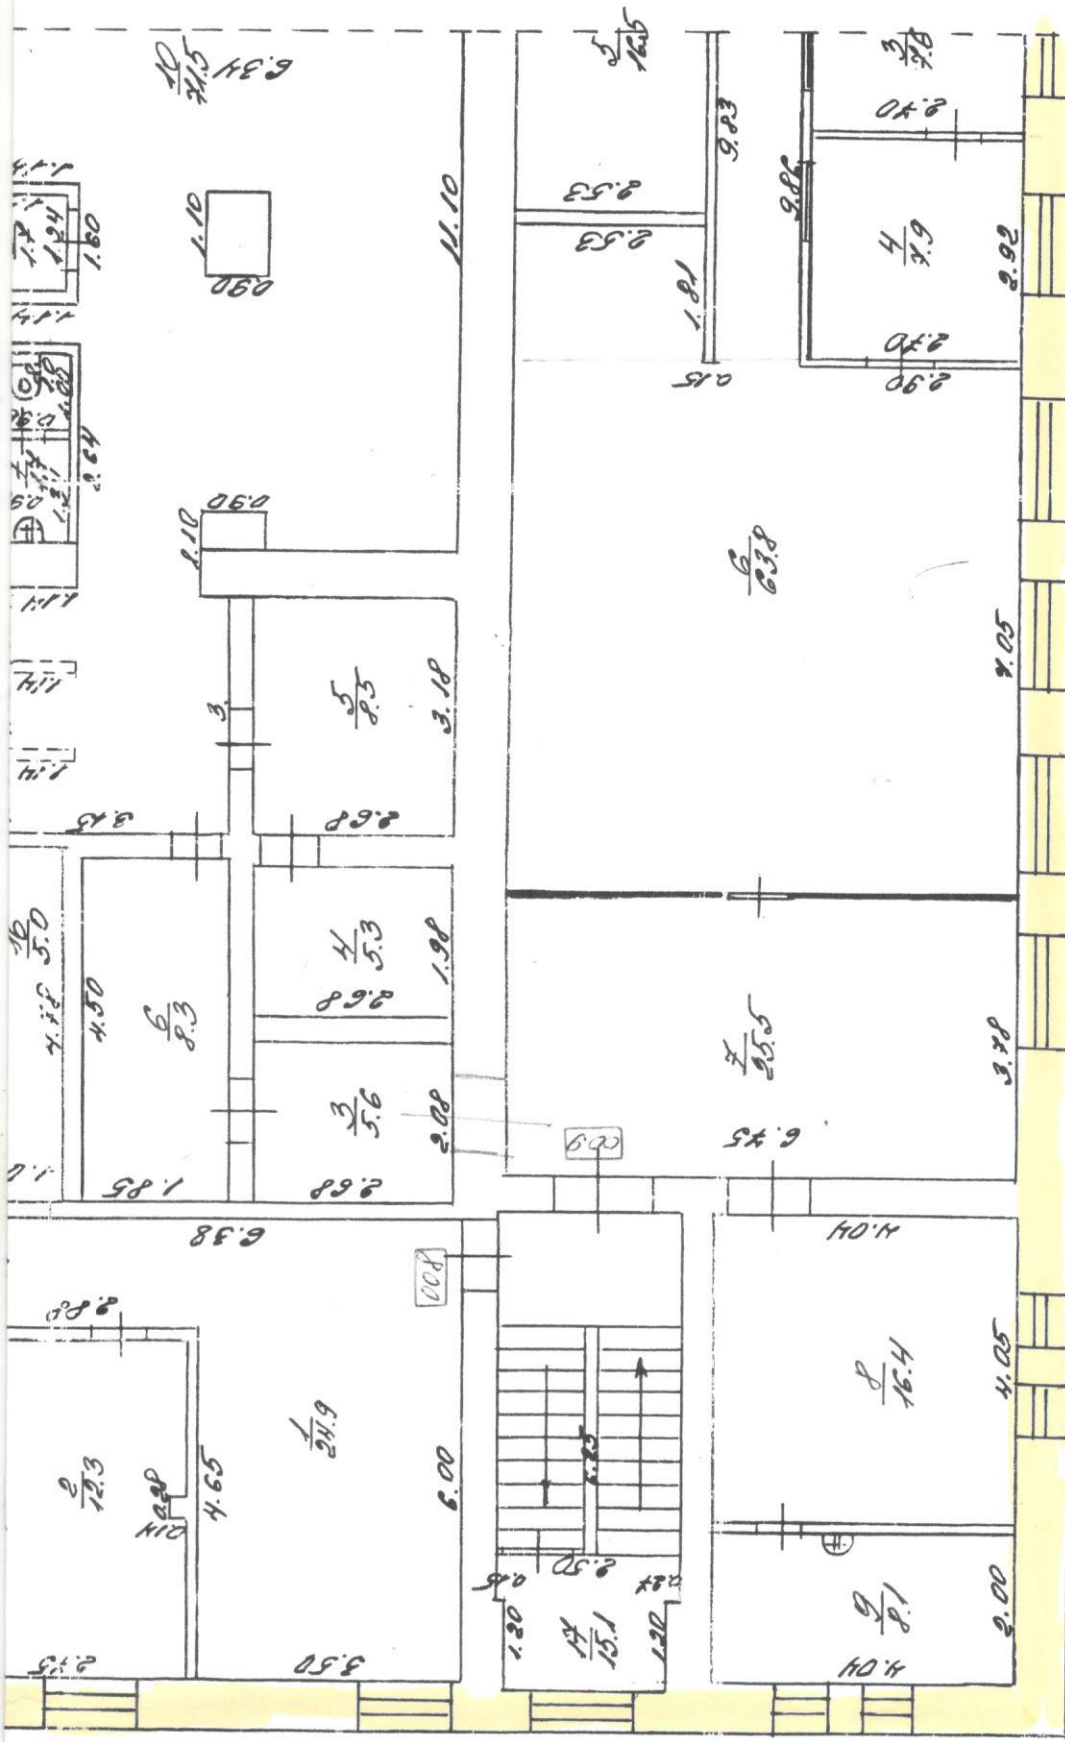

BŪVES 2 STĀVA PLĀNA SHĒMA

$h = 4.20$

Kabinas nr 339,9002  
 Būvės dalijuma shēma

Uocenas 09.08.500 - 148,100

res kadastra apzīmējums: 0500/001/1881/001

BŪVES 2 STĀVA PLĀNA SHĒMA

*Būvniecības daļējuma shēma*

Būves kadastra apzīmējums: 0300 / 001 / 4841 / 001