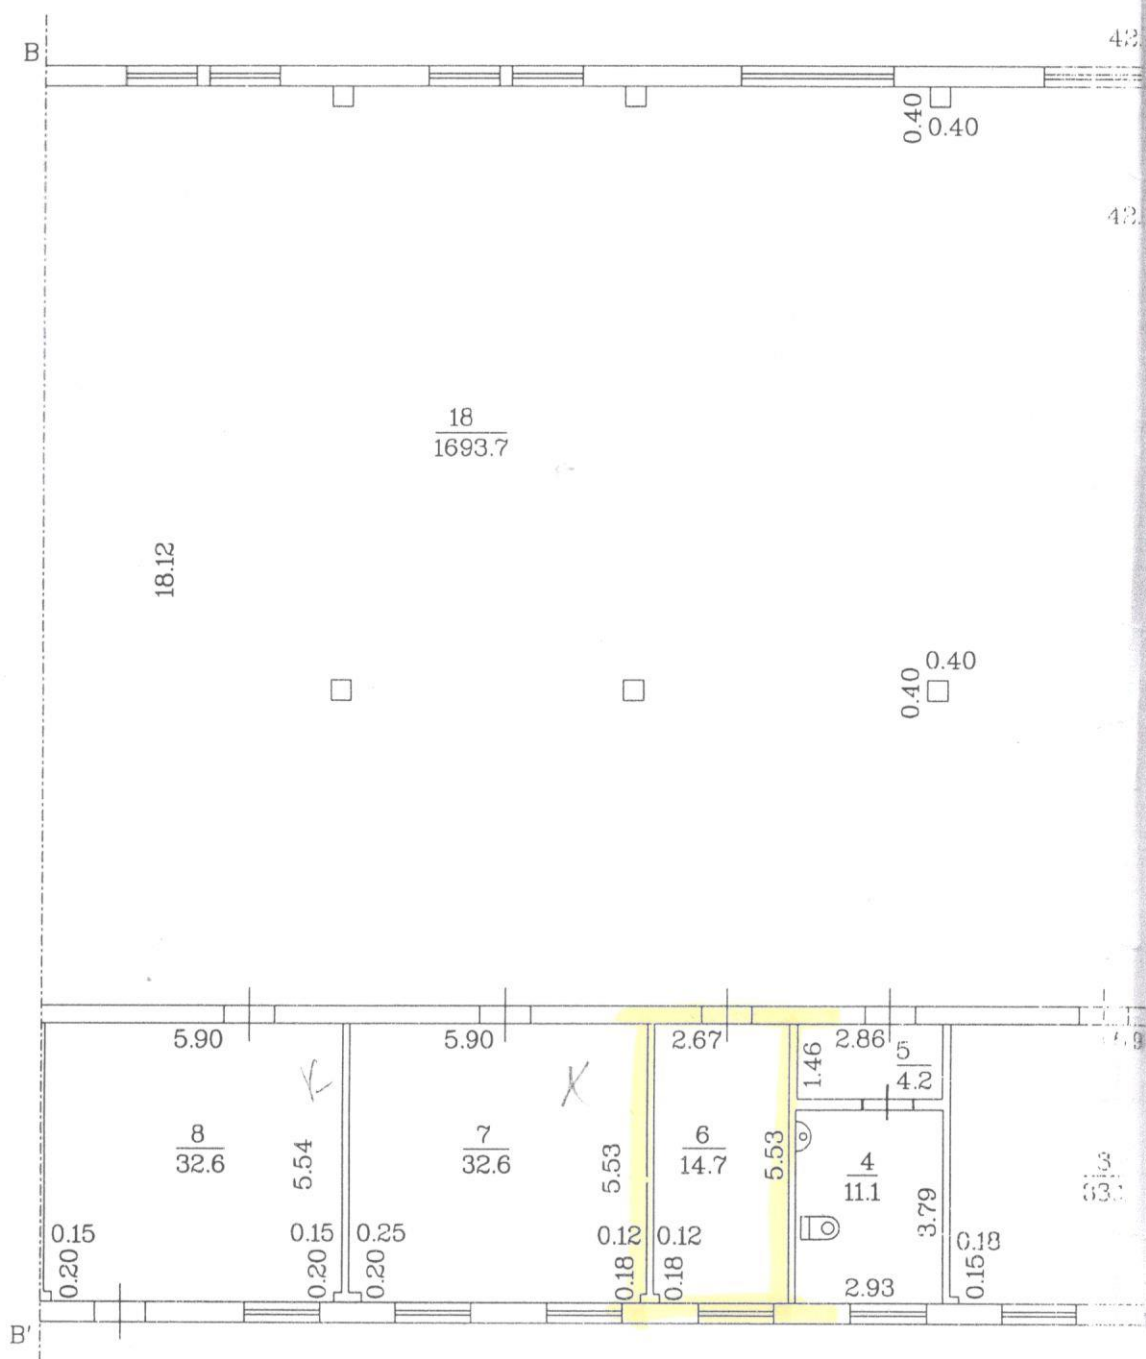

BŪVES 1 STĀVA PLĀNS

Višķu dīķ

Merogs 1:150

Būves kadastra apzīmējums 04