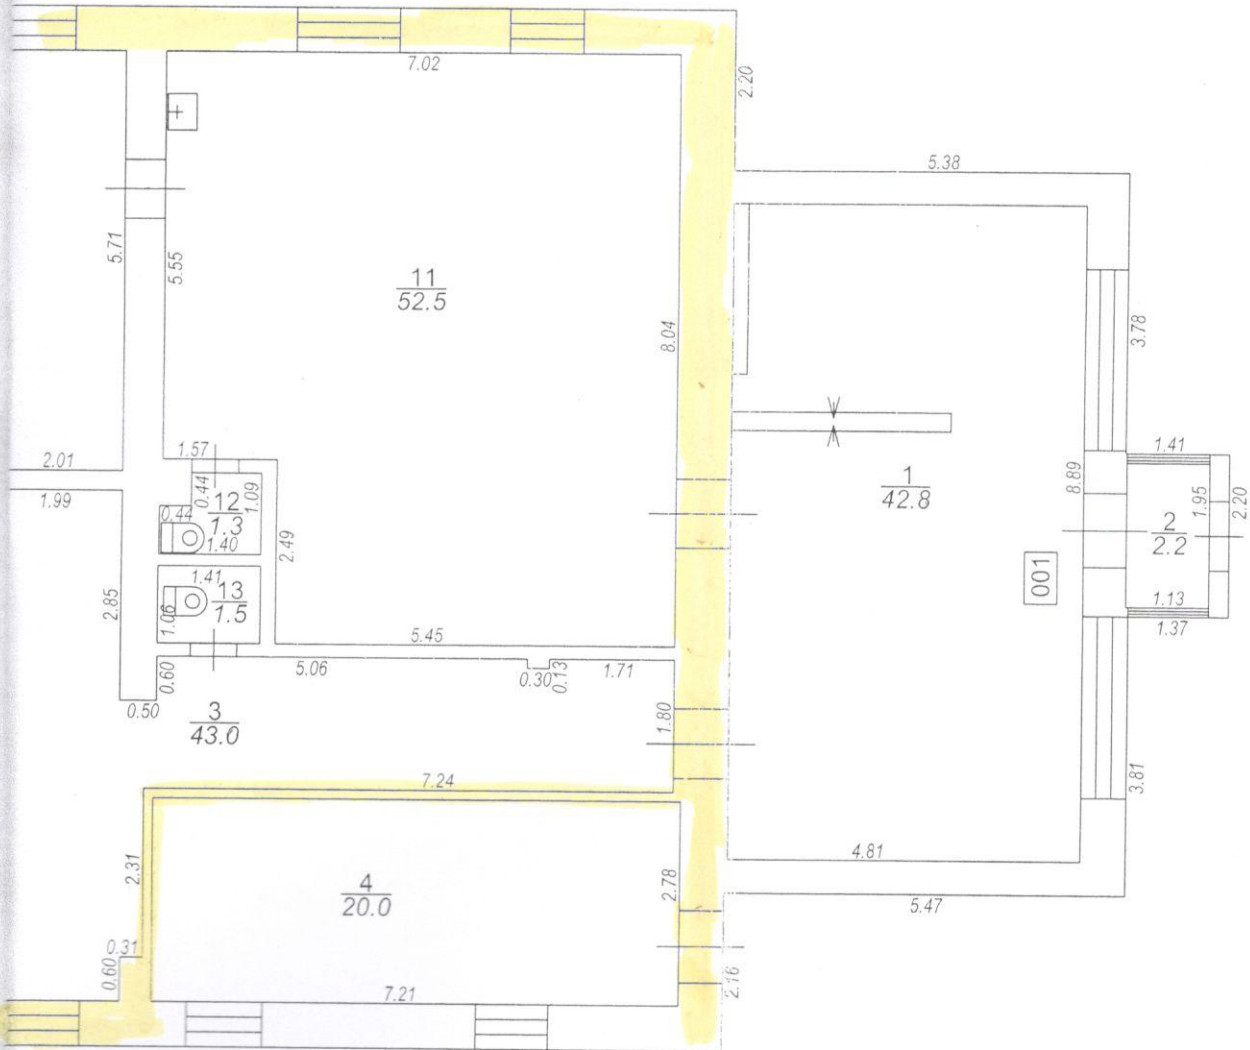

Selajous, 18
piirs

Sēlijais, 18
piets

STĀVA PLĀNS			
KADASTRA APZĪMĒJUMS	STĀVS	MĒROGS	LPP.
0500 015 0706 001	1	1 : 100	6