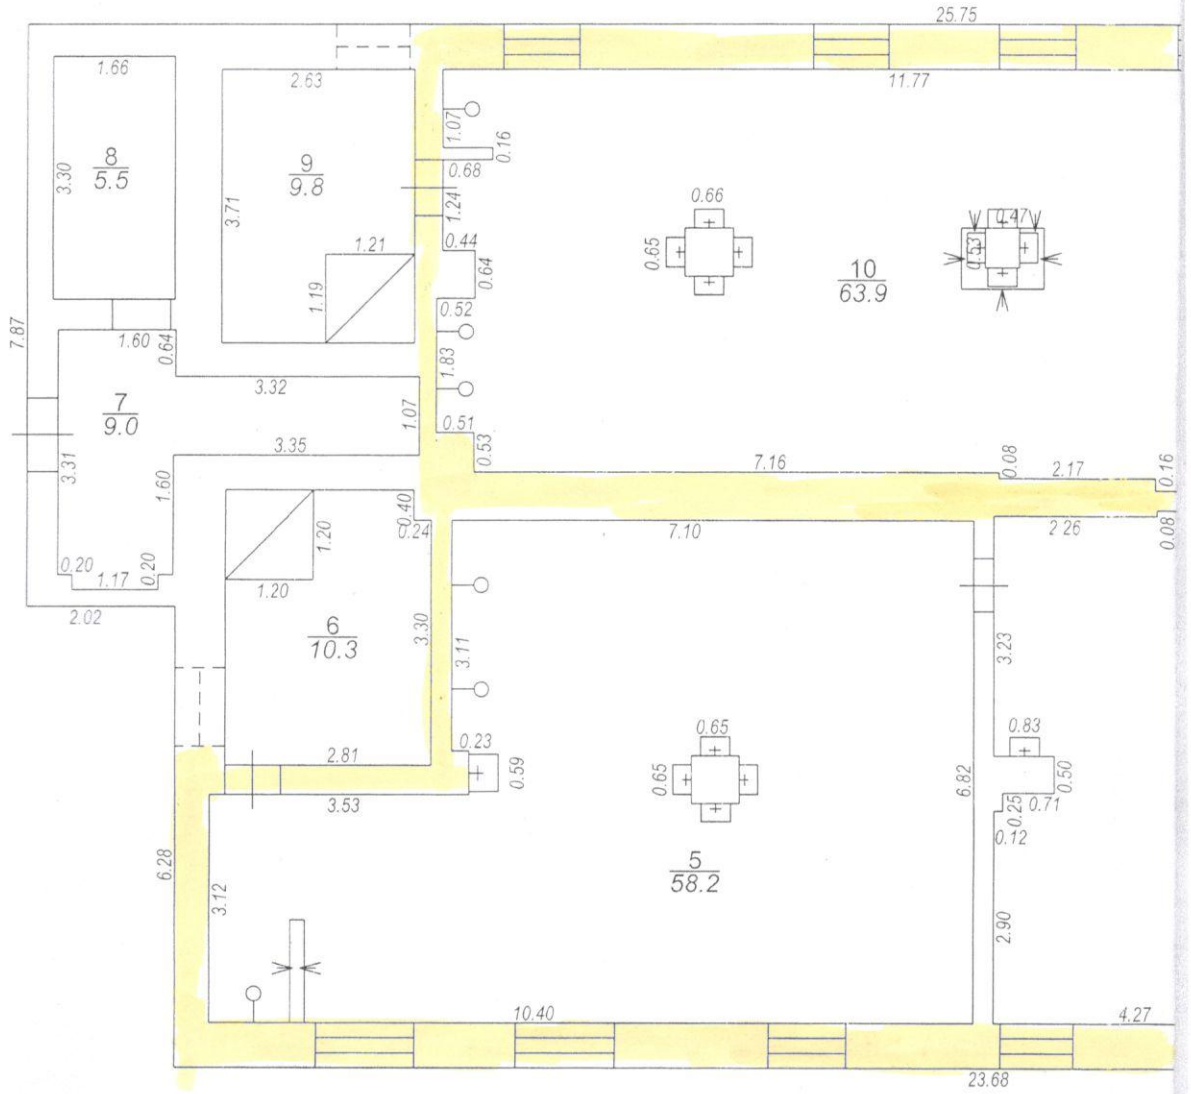

Selajous, 18
piirs

Sēlijais, 18
piets

STĀVA PLĀNS			
KADASTRA APZĪMĒJUMS	STĀVS	MĒROGS	LPP.
0500 015 0706 001	1	1 : 100	6